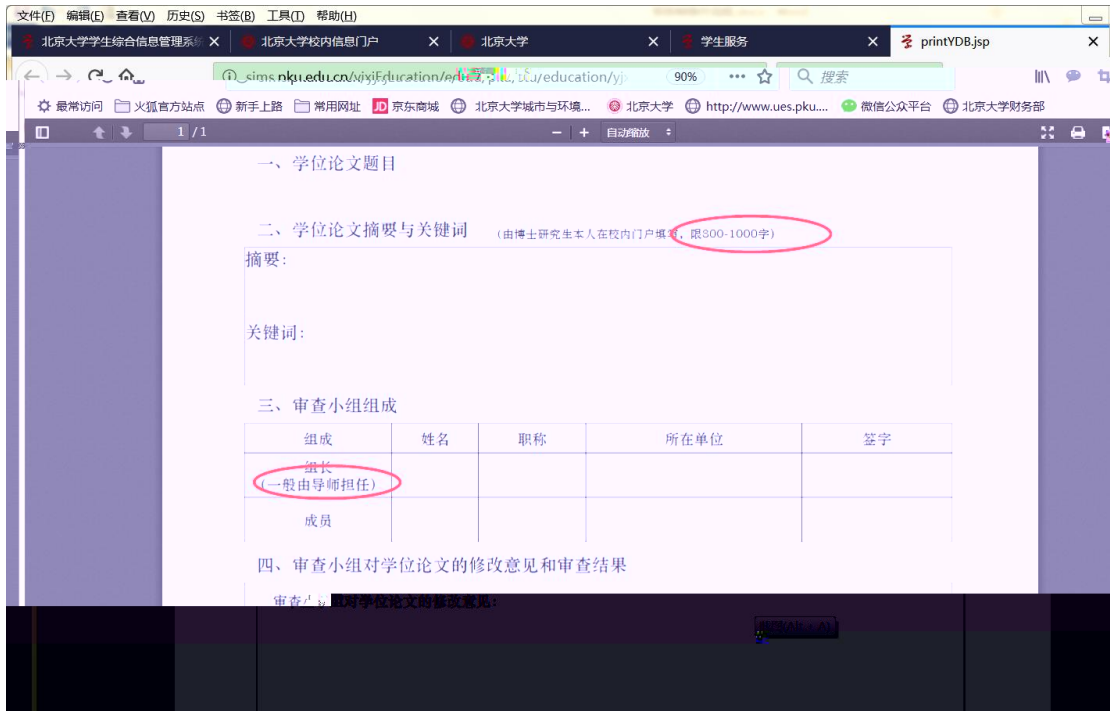

国际交流资助申请/查询审批结果

培养办教务 (电话62751358)

维护个人培养计划 中期退课申请

培养环节录入及打印 查询培养环节

4

5

6

学院